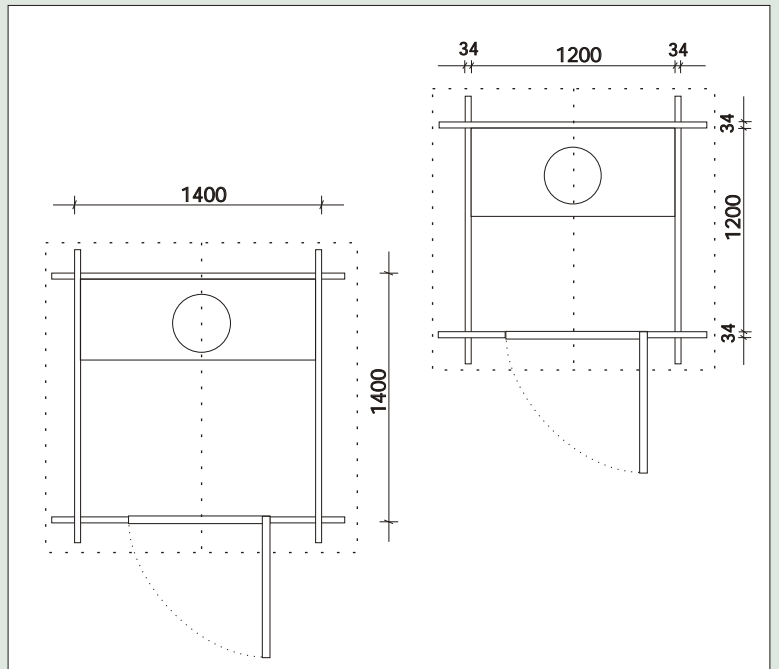

# PUUCEE 1,2/ 1,4

Seinäkorkeus 196 cm  
Harjakorkeus 230 cm

Toimitus sisältää seinähirret, lattia- ja kattolauta, lattiavasat, ovi, istuinelementit, naulat, räystä- ja päätylaudat sekä 8 mm kierretangot.

Pakkauksen mitat 180/205 cm x 110 cm x 60 cm. (Paino n. 200 kg)

# LEIKKIMÖKKI HELI

Seinäkorkeus 169 cm  
Harjakorkeus 202 cm

Toimitus sisältää seinähirret, lattia- ja kattolauta, lattiavasat, ovi, ikkunat, naulat, räystä- ja päätylaudat sekä terassilaudat.

Pakkauksen mitat 330 cm x 110 cm x 50 cm. (Paino n. 500 kg)

# LEIKKIMÖKKI HILLA

Seinäkorkeus 155 cm  
Harjakorkeus 189 cm

Toimitus sisältää seinähirret, lattia- ja kattolauta, lattiavasat, ovi, ikkuna, naulat, räystä- ja päätylaudat sekä terassilaudat.

Pakkauksen mitat 280 cm x 110 cm x 50 cm. (Paino n. 400 kg)