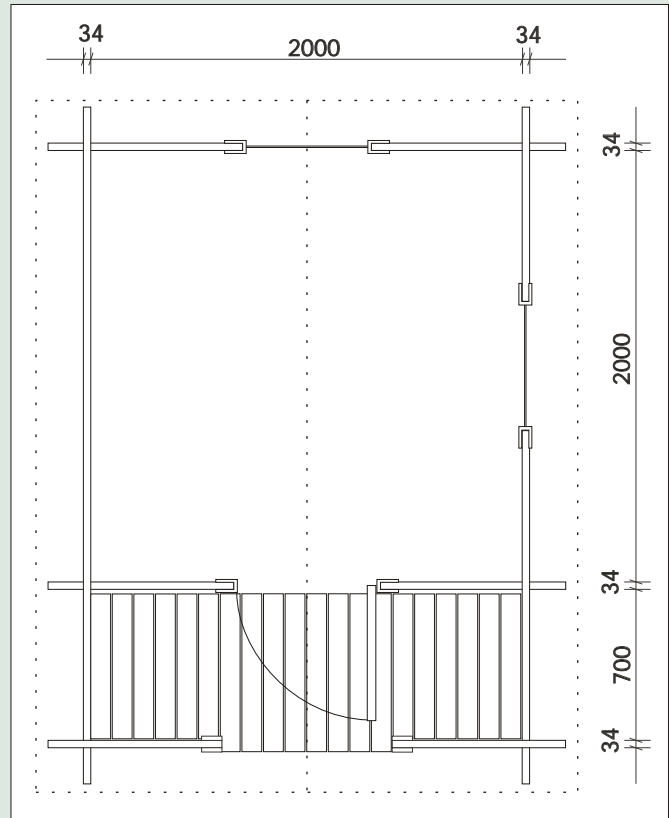

# AUTOKATOS

Seinäkorkeus 230 cm  
Harjakorkeus 290 cm

Toimitus sisältää seinähirret, kattolauta, naulat, räystä- ja päätylaudat sekä 8 mm kierretangot

Pakkauksen mitat 570 cm x 110 cm x 60 cm. (Paino n. 800 kg)

# LEIKKIMÖKKI HELI

Seinäkorkeus 169 cm  
Harjakorkeus 202 cm

Toimitus sisältää seinähirret, lattia- ja kattolauta, lattiavasat, ovi, ikkunat, naulat, räystä- ja päätylaudat sekä terassilaudat.

Pakkauksen mitat 330 cm x 110 cm x 50 cm. (Paino n. 500 kg)

# LEIKKIMÖKKI HILLA

Seinäkorkeus 155 cm  
Harjakorkeus 189 cm

Toimitus sisältää seinähirret, lattia- ja kattolauta, lattiavasat, ovi, ikkuna, naulat, räystä- ja päätylaudat sekä terassilaudat.

Pakkauksen mitat 280 cm x 110 cm x 50 cm. (Paino n. 400 kg)