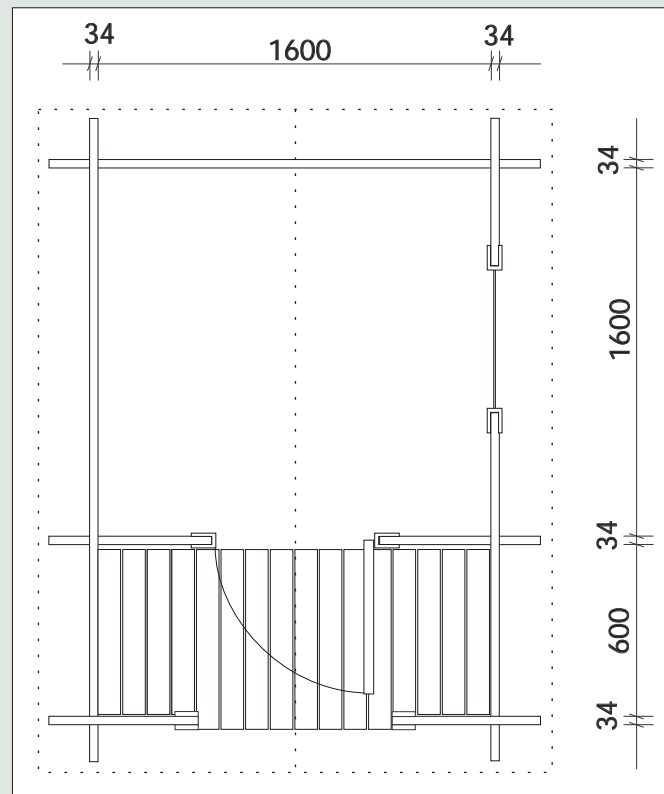

# LEIKKIMÖKKI HELI

Seinäkorkeus 169 cm  
Harjakorkeus 202 cm

Toimitus sisältää seinähirret, lattia- ja kattolauta, lattiavasat, ovi, ikkunat, naulat, räystä- ja päätylaudat sekä terassilaudat.

Pakkauksen mitat 330 cm x 110 cm x 50 cm. (Paino n. 500 kg)

# LEIKKIMÖKKI HILLA

Seinäkorkeus 155 cm  
Harjakorkeus 189 cm

Toimitus sisältää seinähirret, lattia- ja kattolauta, lattiavasat, ovi, ikkuna, naulat, räystä- ja päätylaudat sekä terassilaudat.

Pakkauksen mitat 280 cm x 110 cm x 50 cm. (Paino n. 400 kg)