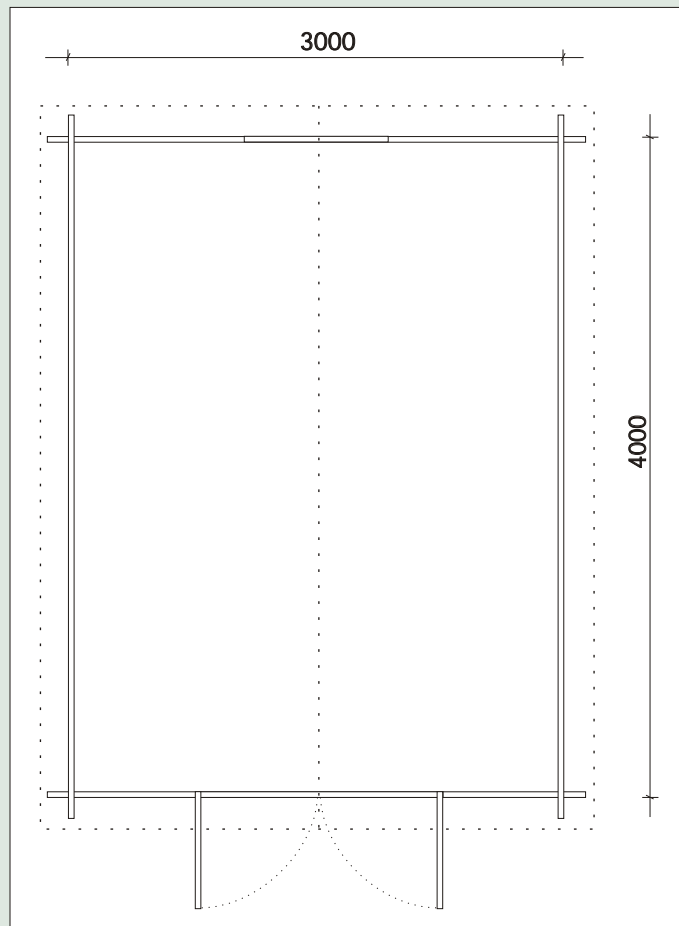

# Varasto 5,4 m<sup>2</sup>

Seinäkorkeus 196 cm  
Harjakorkeus 230 cm

Toimitus sisältää seinähirret, lattia- ja kattolauta, lattiavasat, ovi, ikkuna, naulat, räystä- ja päätylaudat,  
sekä 8 mm kierretangot.

Pakkauksen mitat 330 cm x 110 cm x 50 cm. (Paino n. 500 kg)

# Viljen vaja

Seinäkorkeus 182 cm  
Harjakorkeus 270 cm

Toimitus sisältää seinähirret, lattia- ja kattolauta, lattiavasat, ovi/ovet, ikkuna, naulat, räystäsjä pätylaudat sekä 8 mm kierretangot.

Pakkauksen mitat 490 cm x 110 cm x 80 cm. (Paino n. 1000 kg)

# Huvimaja

Seinäkorkeus 210 cm  
Harjakorkeus 280 cm

Toimitus sisältää lattianpohjapuut, lattialauta, seinäelementit, naulat, ruuvit, kattoelementit, räystäslaudat, peltihormi, 6 kpl kiinteitä ikkunoita, 1 avattava ikkuna sekä 1 ovi.