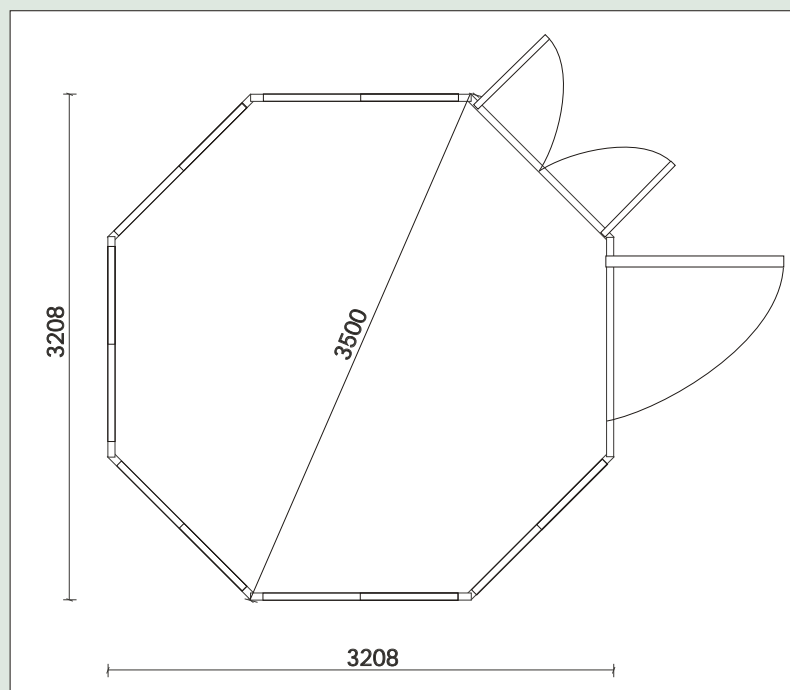

Viljen vaja

Seinäkorkeus 182 cm
Harjakorkeus 270 cm

Toimitus sisältää seinähirret, lattia- ja kattolauta, lattiavasat, ovi/ovet, ikkuna, naulat, räystäsjä pätylaudat sekä 8 mm kierretangot.

Pakkauksen mitat 490 cm x 110 cm x 80 cm. (Paino n. 1000 kg)

Huvimaja

Seinäkorkeus 210 cm
Harjakorkeus 280 cm

Toimitus sisältää lattianpohjapuut, lattialauta, seinäelementit, naulat, ruuvit, kattoelementit, räystäslaudat, peltihormi, 6 kpl kiinteitä ikkunoita, 1 avattava ikkuna sekä 1 ovi.

Pakkauksen mitat 350 cm x 165 cm x 100 cm.
(Paino n. 600 kg)