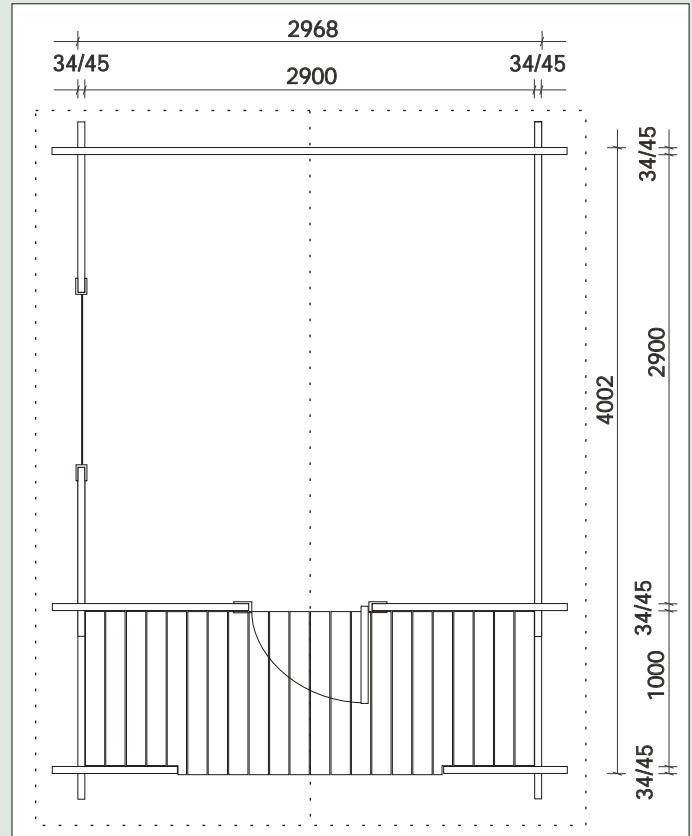

# Huvimaja

Seinäkorkeus 210 cm  
Harjakorkeus 280 cm

Toimitus sisältää lattianpohjapuut, lattialauta, seinäelementit, naulat, ruuvit, kattoelementit, räystäslaudat, peltihormi, 6 kpl kiinteitä ikkunoita, 1 avattava ikkuna sekä 1 ovi.

# Heikkilän hirsinen vierasmaja

Valmistetaan 34 tai 45 millimetrin seinävahvuudella

Seinäkorkeus 209 cm  
Harjakorkeus 256 cm

Toimitus sisältää seinähirret, lattia- ja kattolauta, lattiavasat, ovi, ikkuna, naulat, räystäs- ja päätylaudat sekä terassilaudat.