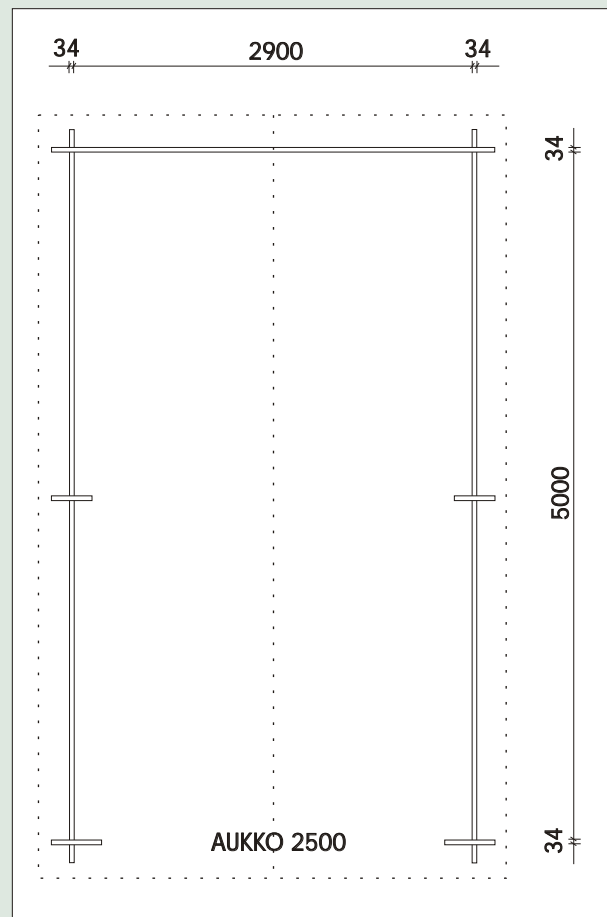

# PUUCEE 1,2/ 1,4

Seinäkorkeus 196 cm  
Harjakorkeus 230 cm

Toimitus sisältää seinähirret, lattia- ja kattolauta, lattiavasat, ovi, istuinelementit, naulat, räystä- ja päätylaudat sekä 8 mm kierretangot.

Pakkauksen mitat 180/205 cm x 110 cm x 60 cm. (Paino n. 200 kg)

# AUTOKATOS

Seinäkorkeus 230 cm  
Harjakorkeus 290 cm

Toimitus sisältää seinähirret, kattolauta, naulat, räystä- ja päätylaudat sekä 8 mm kierretangot

Pakkauksen mitat 570 cm x 110 cm x 60 cm. (Paino n. 800 kg)

# LEIKKIMÖKKI HELI

Seinäkorkeus 169 cm  
Harjakorkeus 202 cm

Toimitus sisältää seinähirret, lattia- ja kattolauta, lattiavasat, ovi, ikkunat, naulat, räystä- ja päätylaudat sekä terassilaudat.

Pakkauksen mitat 330 cm x 110 cm x 50 cm. (Paino n. 500 kg)