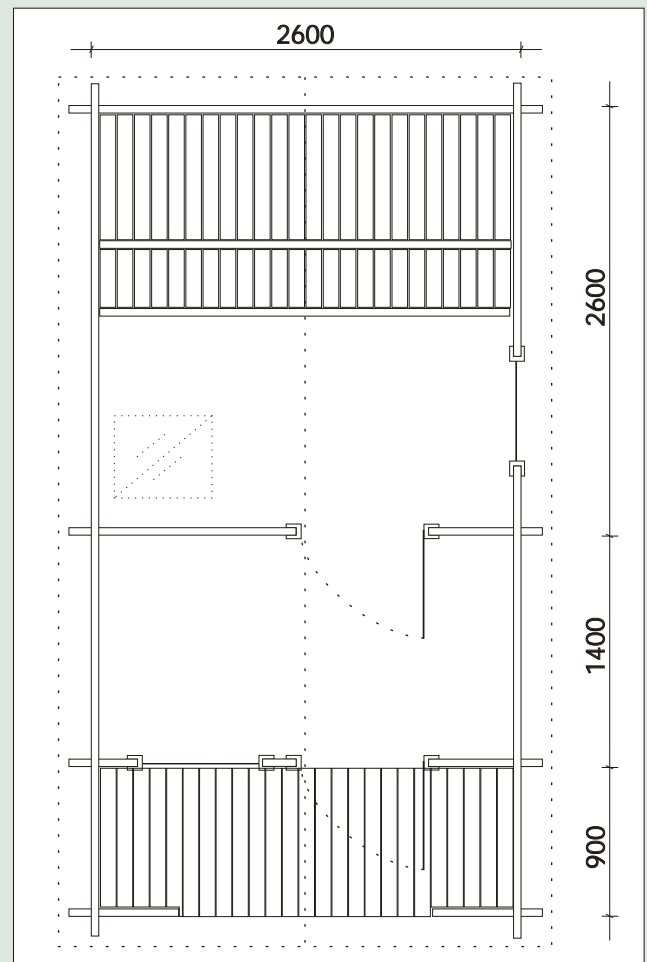

Pakkauksen mitat 470 cm x 110 cm x 100/130 cm. (Paino n. 1200/1500 kg)

# Saunaki 2

Valmistetaan 45 millimetrin seinävahvuudella

Seinäkorkeus 196 cm  
Harjakorkeus 270 cm

Toimitus sisältää seinähirret, lattia- ja kattolauta, lattiavasat, ovet, ikkunat, naulat, räystä- ja päätylaudat, terassilaudat, laude-elementit sekä 8 mm kierretangot.

Pakkauksen mitat 560 cm x 110 cm x 100 cm. (Paino n. 1300 kg)

Pakkauksen mitat 470 cm x 110 cm x 120 cm. (Paino n. 1500 kg)