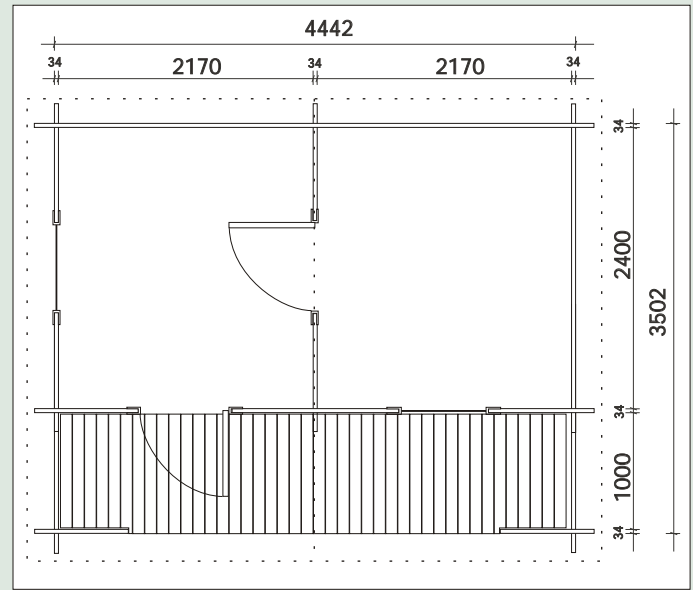

Joukon tupa

Seinäkorkeus 196 cm
Harjakorkeus 256 cm

Toimitus sisältää seinähirret, lattia- ja kattolauta, lattiavasat, ovet, ikkunat, naulat, räystä- ja päätylaudat, terassilaudat sekä 8 mm kierretangot.

Pakkauksen mitat 480 cm x 110 cm x 70 cm. (Paino n. 1500 kg)

Tommin tupa

Valmistetaan 34 tai 45 millimetrin seinävahvuudella

Seinäkorkeus 196 cm
Harjakorkeus 290 cm

Toimitus sisältää seinähirret, lattia- ja kattolauta, lattiavasat, ovi, ikkunat, naulat, räystä- ja päätylaudat, terassilaudat sekä 8 mm kierretangot.

Pakkauksen mitat 470 cm x 110 cm x 100/130 cm. (Paino n. 1200/1500 kg)