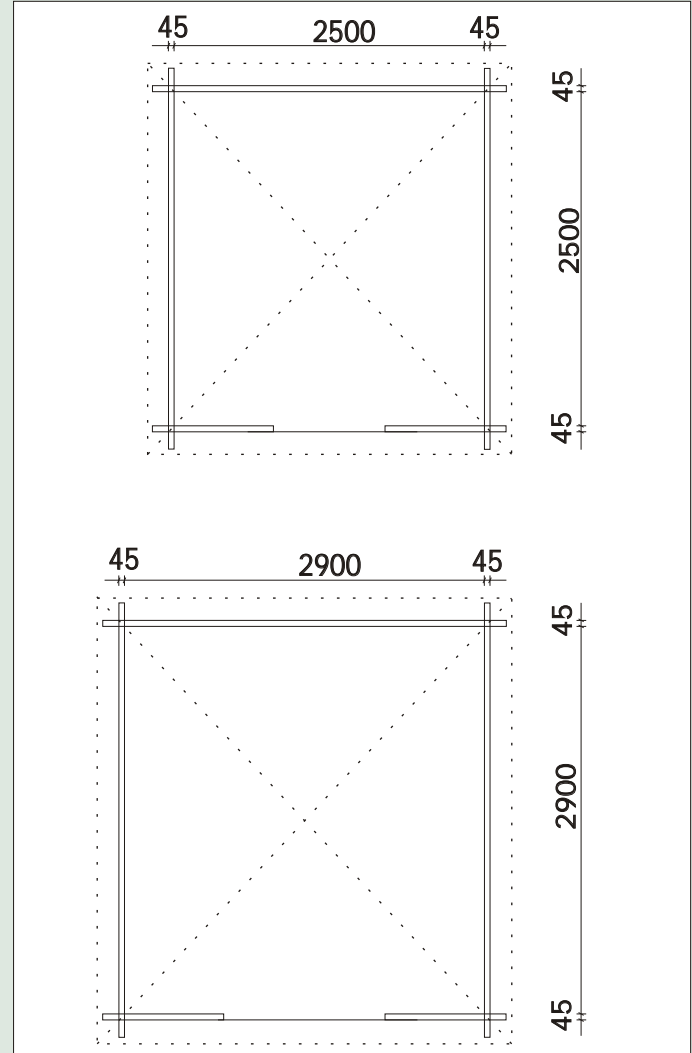

Toimitus sisältää seinähirret, kattolauta, naulat, räystäslaudat, ilmanvaihtohormi sekä kattokannatusrauta

Pakkauksen mitat 360/390 cm x 110 cm x 50 cm.
(Paino n. 400 kg)