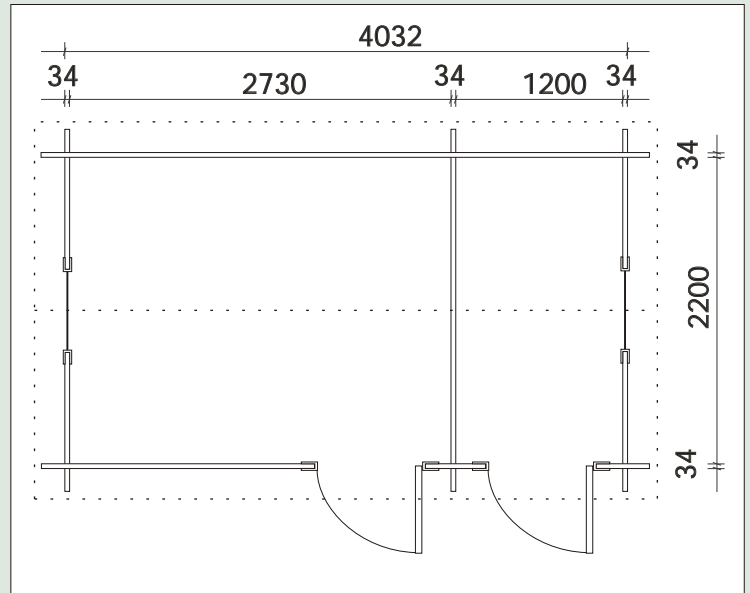

MONIMÖKKI 8,8 M²

Seinäkorkeus 216 cm
Harjakorkeus 250 cm

Toimitus sisältää seinähirret, lattia- ja kattolauta, lattiavasat, ovet, ikkunat, naulat, räystä- ja päätylaudat
8 mm kierretangot sekä istuinelementti.

Pakkauksen mitat 480 cm x 110 cm x 70 cm. (Paino n. 1200 kg)