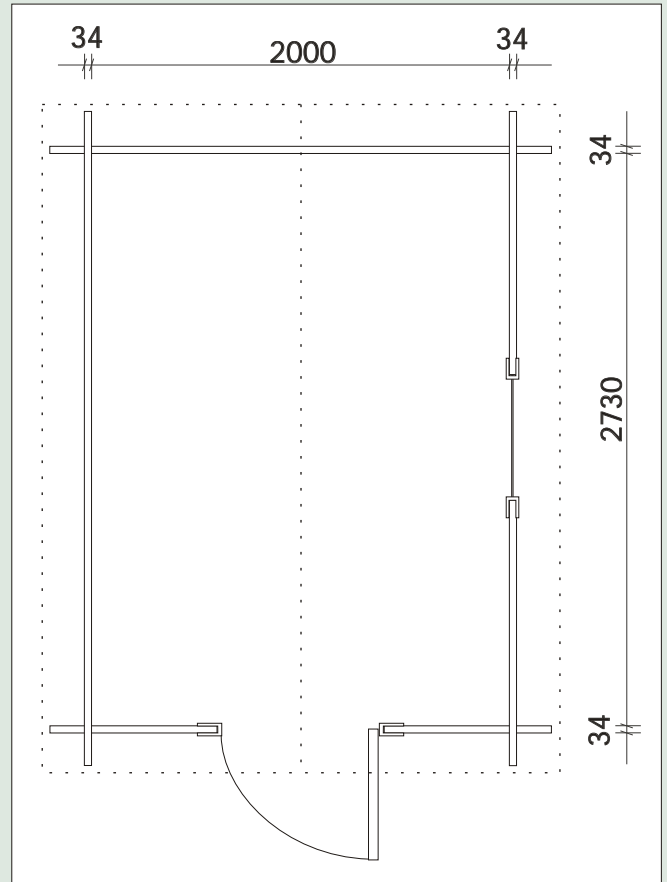

# LEIKKIMÖKKI HILLA

Seinäkorkeus 155 cm  
Harjakorkeus 189 cm

Toimitus sisältää seinähirret, lattia- ja kattolauta, lattiavasat, ovi, ikkuna, naulat, räystä- ja päätylaudat sekä terassilaudat.

Pakkauksen mitat 280 cm x 110 cm x 50 cm. (Paino n. 400 kg)

# MONIMÖKKI 8,8 M<sup>2</sup>

Seinäkorkeus 216 cm  
Harjakorkeus 250 cm

Toimitus sisältää seinähirret, lattia- ja kattolauta, lattiavasat, ovet, ikkunat, naulat, räystä- ja päätylaudat  
8 mm kierretangot sekä istuinelementti.

Pakkauksen mitat 480 cm x 110 cm x 70 cm. (Paino n. 1200 kg)

# Varasto 5,4 m<sup>2</sup>

Seinäkorkeus 196 cm  
Harjakorkeus 230 cm

Toimitus sisältää seinähirret, lattia- ja kattolauta, lattiavasat, ovi, ikkuna, naulat, räystä- ja päätylaudat,  
sekä 8 mm kierretangot.