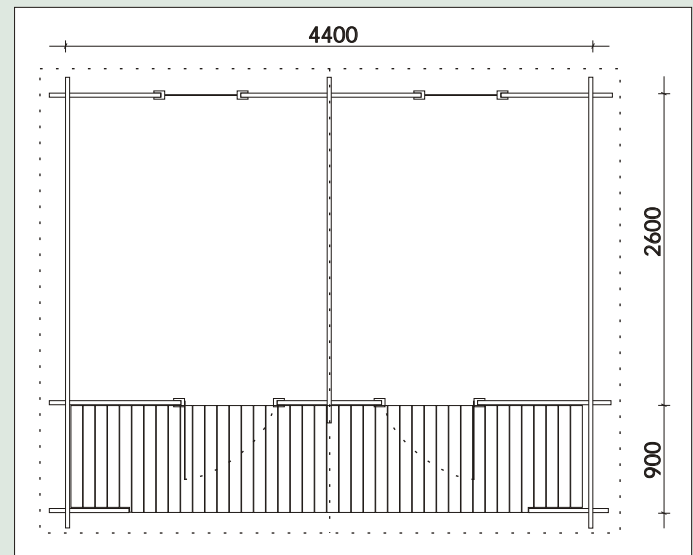

Joukon tupa

Seinäkorkeus 196 cm
Harjakorkeus 256 cm

Toimitus sisältää seinähirret, lattia- ja kattolauta, lattiavasat, ovet, ikkunat, naulat, räystä- ja päätylaudat, terassilaudat sekä 8 mm kierretangot.

Pakkauksen mitat 480 cm x 110 cm x 70 cm. (Paino n. 1500 kg)

Tommin tupa

Valmistetaan 34 tai 45 millimetrin seinävahvuudella

Seinäkorkeus 196 cm
Harjakorkeus 290 cm

Toimitus sisältää seinähirret, lattia- ja kattolauta, lattiavasat, ovi, ikkunat, naulat, räystä- ja päätylaudat, terassilaudat sekä 8 mm kierretangot.

Pakkauksen mitat 470 cm x 110 cm x 100/130 cm. (Paino n. 1200/1500 kg)